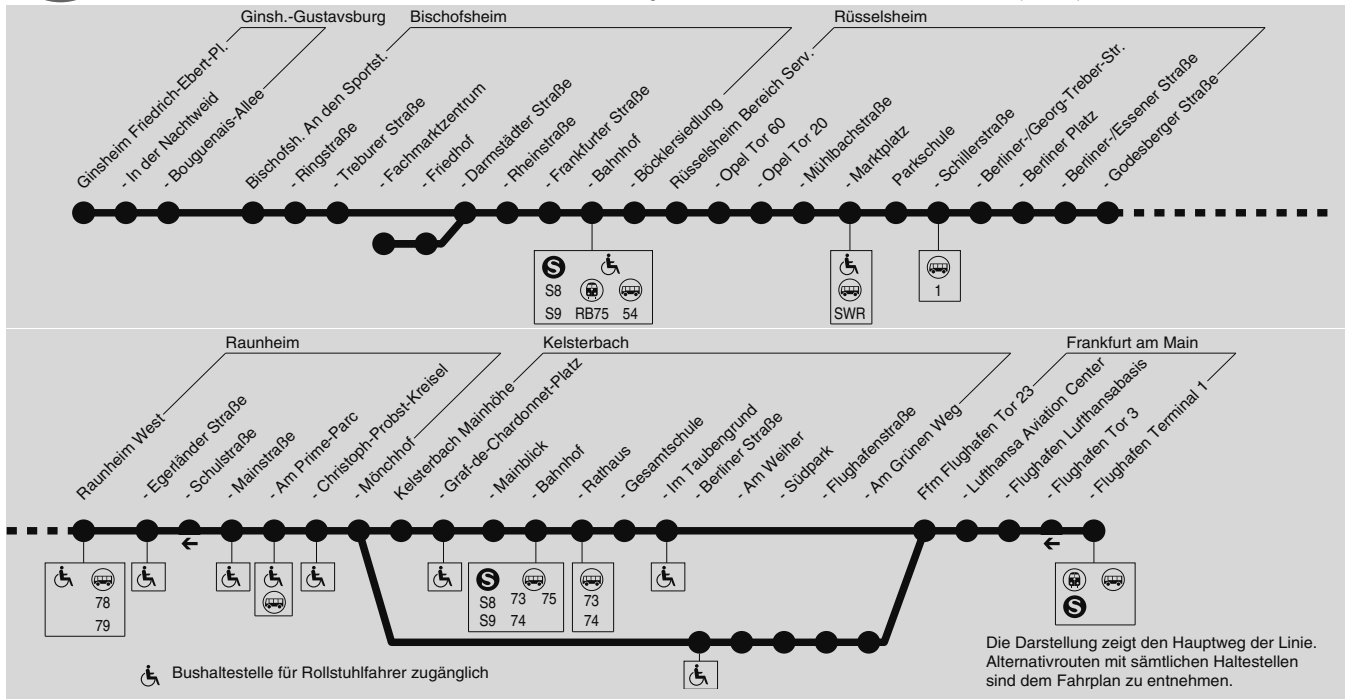

72

**(Ginsheim →) Bischofsheim → Rüsselsheim →
Raunheim → Kelsterbach → Frankfurt Flughafen**

Verkehrsmanagementzentrale der LNVG Kreis Groß-Gerau, Tel.: (0 61 52) 93 27-10

72

**(Ginsheim →) Bischofsheim → Rüsselsheim →
Raunheim → Kelsterbach → Frankfurt Flughafen**