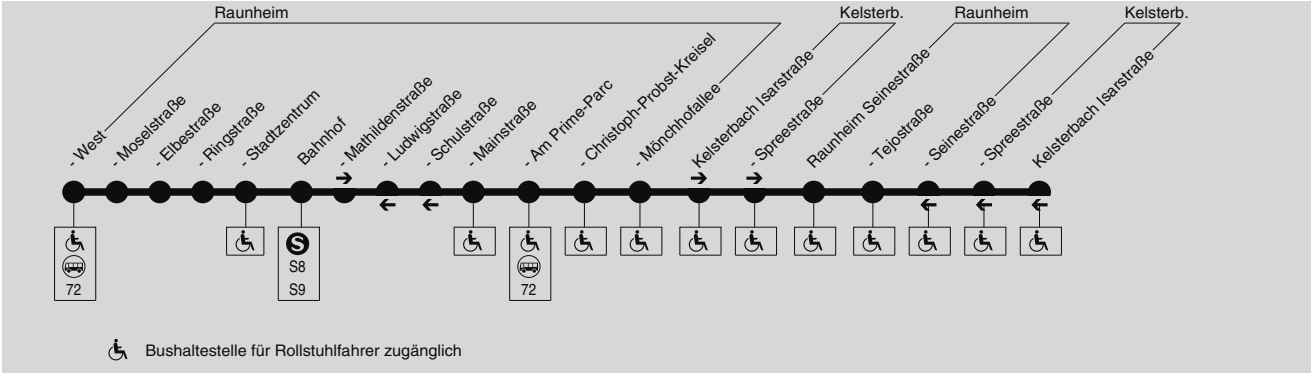

Niederflur-Kleinbus mit Rampe, begrenzte Fahrgastzahl, Fahrradmitnahme leider nicht möglich

78

**Raunheim West → Stadtzentrum →  
Bahnhof → Gewerbegebiet Mönchhof**

Verkehrsmanagementzentrale der LNVG Kreis Groß-Gerau, Tel.: (0 61 52) 93 27-10