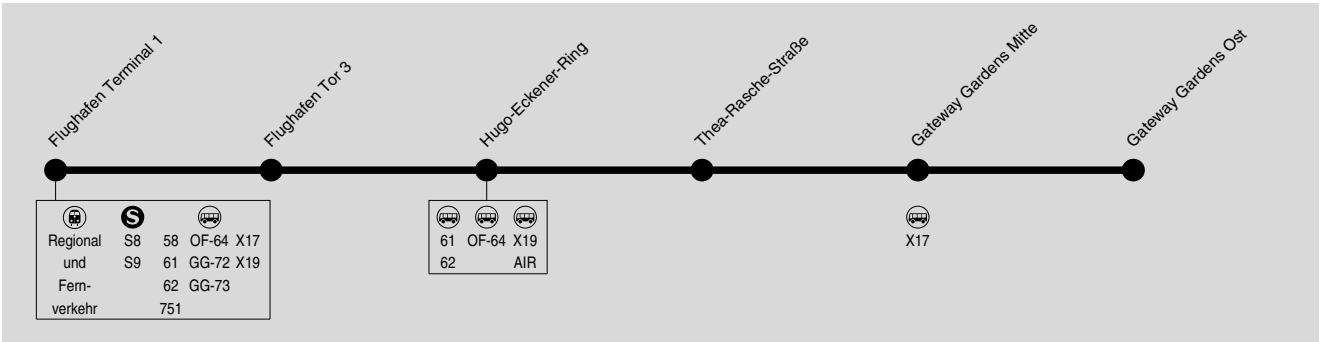

77

Flughafen Terminal 1 → Gateway Gardens

RMV-Servicetelefon: 069 / 24 24 80 24

Am 24. und 31.12. Verkehr wie Samstag

1292

Montag - Freitag

Flughafen Terminal 1	4.36	4.56	5.06	5.16	5.36	6.06	6.36	7.06	7.36	8.06	8.36	9.06	9.36
Flughafen Tor 3	4.38	4.58	5.08	5.18	5.38	6.08	6.38	7.08	7.38	8.08	8.38	9.08	9.38
Hugo-Eckener-Ring	4.39	4.59	5.09	5.19	5.39	6.09	6.39	7.09	7.39	8.09	8.39	9.09	9.39
Thea-Rasche-Straße	4.41	5.01	5.11	5.21	5.41	6.11	6.41	7.11	7.41	8.11	8.41	9.11	9.41
Gateway Gardens Mitte	4.42	5.02	5.12	5.22	5.42	6.12	6.42	7.12	7.42	8.12	8.42	9.12	9.42
Gateway Gardens Ost	4.44	5.04	5.14	5.24	5.44	6.14	6.44						

Montag - Freitag

Flughafen Terminal 1	12.36	13.06	13.36	14.06	14.36	15.06	15.36	16.06	16.36	17.06	17.36	18.06	18.36	19.06	19.36	20.06	20.36	21.06	21.36	21.56
Flughafen Tor 3	12.38	13.08	13.38	14.08	14.38	15.08	15.38	16.08	16.38	17.08	17.38	18.08	18.38	19.08	19.38	20.08	20.38	21.08	21.38	21.58
Hugo-Eckener-Ring	12.39	13.09	13.39	14.09	14.39	15.09	15.39	16.09	16.39	17.09	17.39	18.09	18.39	19.09	19.39	20.09	20.39	21.09	21.39	21.59
Thea-Rasche-Straße	12.41	13.11	13.41	14.11	14.41	15.11	15.41	16.11	16.41	17.11	17.41	18.11	18.41	19.11	19.41	20.11	20.41	21.11	21.41	22.01
Gateway Gardens Mitte	12.42	13.12	13.42	14.12	14.42	15.12	15.42	16.12	16.42	17.12	17.42	18.12	18.42	19.12	19.42	20.12	20.42	21.12	21.42	22.02
Gateway Gardens Ost	12.44	13.14	13.44	14.14	14.44	15.14									20.14					22.04

Montag - Freitag

Flughafen Terminal 1	22.16	22.36	23.06																	
Flughafen Tor 3	22.18	22.38	23.08																	
Hugo-Eckener-Ring	22.19	22.39	23.09																	
Thea-Rasche-Straße	22.21	22.41	23.11																	
Gateway Gardens Mitte	22.22	22.42	23.12																	
Gateway Gardens Ost	22.24	22.44	23.14																	