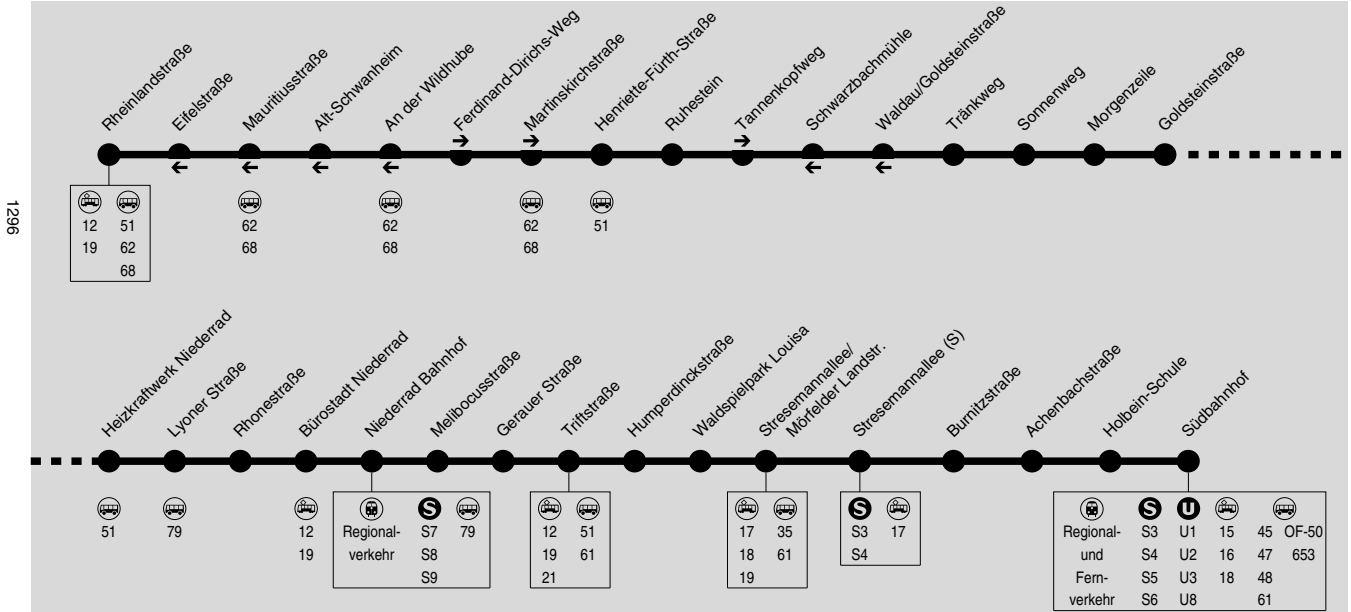

78

Schwanheim Rheinlandstraße → Siedlung Goldstein → Bürostadt
Niederrad → Triftstraße → Stresemannallee → Südbahnhof

RMV-Servicetelefon: 069 / 24 24 80 24

Am 24. und 31.12. Verkehr wie Samstag

Weihnachtsferien: 27.12.2018-11.01.2019, Osterferien: 15.04.-26.04.2019, Sommerferien: 01.07.-09.08.2019, Herbstferien: 30.09.-11.10.2019

Bewegliche Ferientage in Frankfurt: 01.03., 04.03., 31.05. und 21.06.2019.

Montag - Freitag (Schulzeit)

Rheinlandstraße	5.54	6.24	6.54	7.24	7.54	8.24	8.54	9.24	9.55	10.25	10.55	11.25							
Ferdinand-Dirichs-Weg	5.55	6.25	6.55	7.25	7.55	30 8.25	8.55	9.25	9.56	10.26	10.56	11.26							
Henriette-Fürth-Straße	5.57	6.27	6.57	7.27	7.57	Min 8.27	8.57	9.27	9.58	10.28	10.58	11.28							
Ruhestein	5.59	6.29	6.59	7.29	7.59	8.29	8.59	9.29	10.00	10.30	11.00	11.30							
Tannenkopfweg	6.01	6.31	7.01	7.31	8.01	8.31	9.01	9.31	10.02	10.32	11.02	11.32							
Tränkweg	6.02	6.32	7.02	7.32	8.02	8.32	9.02	9.32	10.03	10.33	11.03	11.33							
Morgenzeile	6.05	6.35	7.05	7.35	8.05	8.35	9.05	9.35	10.06	10.36	11.06	11.36							
Lyoner Straße	6.08	6.38	6.53	7.08	7.18	7.28	7.38	7.48	7.58	8.08	alle 8.38	8.53	9.08	9.23	9.38	10.09	10.39	11.09	11.39
Rhonestraße	6.09	6.39	6.54	7.09	7.19	7.29	7.39	7.49	7.59	8.09	10 8.39	8.54	9.09	9.24	9.39	10.10	10.40	11.10	11.40
Bürostadt Niederrad	6.11	6.42	6.57	7.12	7.22	7.32	7.42	7.52	8.02	8.12	Min 8.42	8.57	9.12	9.27	9.42	10.12	10.42	11.12	11.42
Niederrad Bahnhof	6.13	6.44	6.59	7.14	7.24	7.34	7.44	7.54	8.04	8.14	8.44	8.59	9.14	9.29	9.44	10.14	10.44	11.14	11.44
Gerauer Straße	6.15	6.46	7.01	7.16	7.26	7.36	7.46	7.56	8.06	8.16	8.46	9.01	9.16	9.31	9.46	10.16	10.46	11.16	11.46
Triftstraße	6.17	6.48	7.03	7.18	7.28	7.38	7.48	7.58	8.08	8.18	8.48	9.03	9.18	9.33	9.48	10.18	10.48	11.18	11.48
Waldspielpark Louisa	6.20	6.51	7.06	7.21	7.31	7.41	7.51	8.01	8.11	8.21	8.51	9.06	9.21	9.36	9.51	10.21	10.51	11.21	11.51
Stresemannallee/Mörfeld. Ldstr	6.21	6.52	7.07	7.22	7.32	7.42	7.52	8.02	8.12	8.22	8.52	9.07	9.22	9.37	9.52	10.22	10.52	11.22	11.52
Stresemannallee	6.23	6.54	7.09	7.24	7.34	7.44	7.54	8.04	8.14	8.24	8.54	9.09	9.24	9.39	9.54	10.24	10.54	11.24	11.54
Burnitzstraße	6.24	6.55	7.10	7.25	7.35	7.45	7.55	8.05	8.15	8.25	8.55	9.10	9.25	9.40	9.55	10.25	10.55	11.25	11.55
Achenbachstraße	6.25	6.57	7.12	7.27	7.37	7.47	7.57	8.07	8.17	8.27	8.57	9.12	9.27	9.42	9.57	10.26	10.56	11.26	11.56
Holbein-Schule	6.28	7.00	7.15	7.30	7.40	7.50	8.00	8.10	8.20	8.30	9.00	9.15	9.30	9.45	10.00	10.29	10.59	11.29	11.59
Südbahnhof	6.30	7.02	7.17	7.32	7.42	7.52	8.02	8.12	8.22	8.32	9.02	9.17	9.32	9.47	10.02	10.31	11.01	11.31	12.01