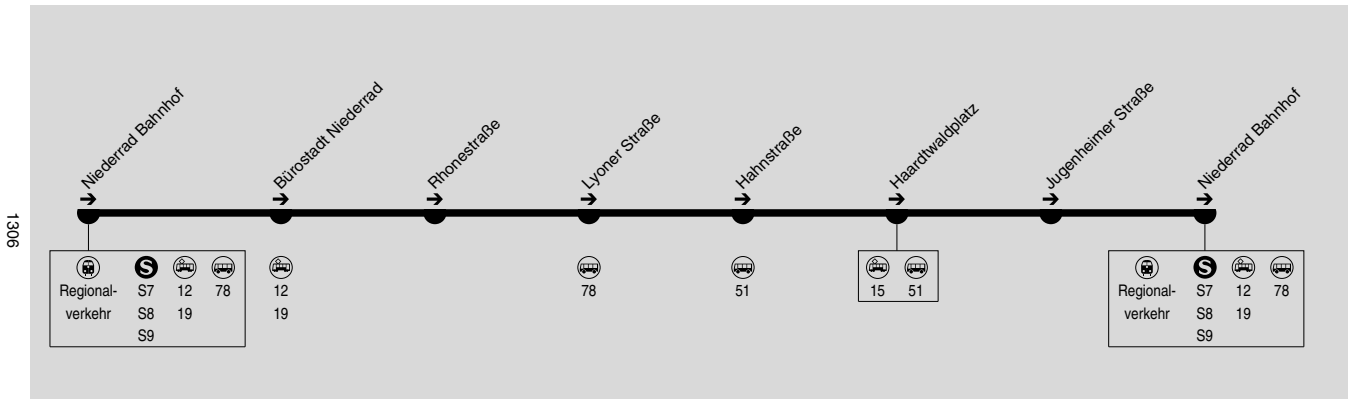

79

Niederrad Bahnhof → Bürostadt Niederrad → Lyoner Quartier Lyoner Straße → Niederrad Bahnhof

RMV-Servicetelefon: 069 / 24 24 80 24

Samstags, sonn- und feiertags sowie am 24. und 31.12. kein Betrieb

Montag - Freitag

Niederrad Bahnhof	5.56	6.11	6.26	6.39	6.47	6.55	7.02	7.10	7.17	7.25	7.32	7.40	7.47	7.55	8.02	8.10	8.17	8.25	8.32	8.40
Bürostadt Niederrad	5.57	6.12	6.27	6.40	6.48	6.56	7.03	7.11	7.18	7.26	7.33	7.41	7.48	7.56	8.03	8.11	8.18	8.26	8.33	8.41
Rhonestraße	5.59	6.14	6.29	6.42	6.50	6.58	7.05	7.13	7.20	7.28	7.35	7.43	7.50	7.58	8.05	8.13	8.20	8.28	8.35	8.43
Lyoner Straße	6.00	6.15	6.30	6.43	6.51	6.59	7.06	7.14	7.21	7.29	7.36	7.44	7.51	7.59	8.06	8.14	8.21	8.29	8.36	8.44
Hahnstraße	6.02	6.17	6.32	6.45	6.53	7.01	7.08	7.16	7.23	7.31	7.38	7.46	7.53	8.01	8.08	8.16	8.23	8.31	8.38	8.46
Haardt Waldplatz	6.03	6.18	6.33	6.46	6.54	7.02	7.09	7.17	7.24	7.32	7.39	7.47	7.54	8.02	8.09	8.17	8.24	8.32	8.39	8.47
Jugenheimer Straße	6.05	6.20	6.35	6.48	6.56	7.04	7.11	7.19	7.26	7.34	7.41	7.49	7.56	8.04	8.11	8.19	8.26	8.34	8.41	8.49
Niederrad Bahnhof	6.08	6.23	6.38	6.51	6.59	7.07	7.14	7.22	7.29	7.37	7.44	7.52	7.59	8.07	8.14	8.22	8.29	8.37	8.44	8.52

Montag - Freitag

Niederrad Bahnhof	8.47	8.55	9.02	9.10	9.17	9.25
Bürostadt Niederrad	8.48	8.56	9.03	9.11	9.18	9.26
Rhonestraße	8.50	8.58	9.05	9.13	9.20	9.28
Lyoner Straße	8.51	8.59	9.06	9.14	9.21	9.29
Hahnstraße	8.53	9.01	9.08	9.16		
Haardt Waldplatz	8.54	9.02	9.09	9.17		
Jugenheimer Straße	8.56	9.04	9.11	9.19		
Niederrad Bahnhof	8.59	9.07	9.14	9.22		