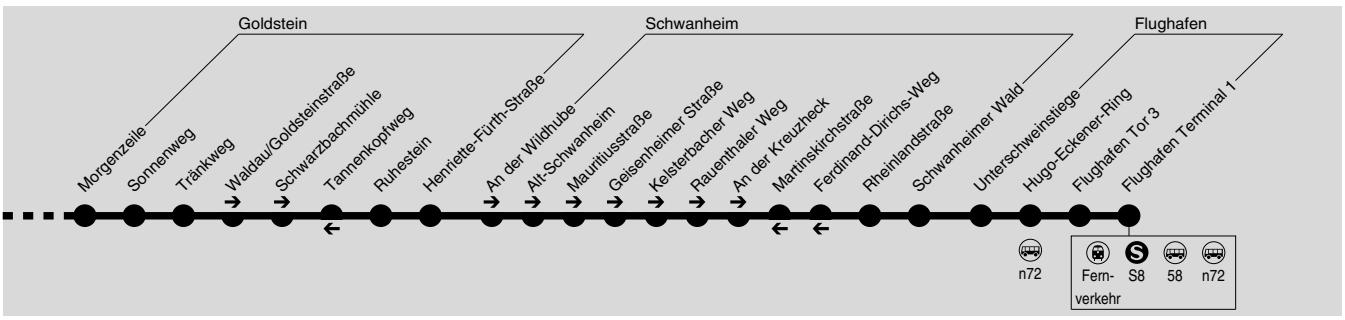

n7

Konstablerwache → Sachsenhausen → Niederrad →
Siedlung Goldstein → Schwanheim → Flughafen Terminal 1

RMV-Servicetelefon: 069 / 24 24 80 24

In den Nächten Freitag/Samstag, Samstag/Sonntag und vor Feiertagen kein Betrieb

1340

1341