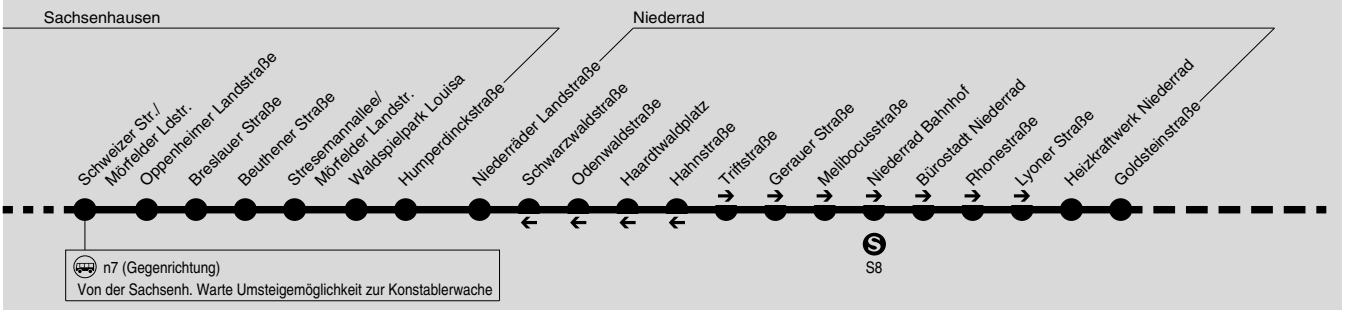

n7

Konstablerwache → Sachsenhausen → Niederrad →
Siedlung Goldstein → Schwanheim → Flughafen Terminal 1

RMV-Servicetelefon: 069 / 24 24 80 24

In den Nächten Freitag/Samstag, Samstag/Sonntag und vor Feiertagen kein Betrieb

1340

1341