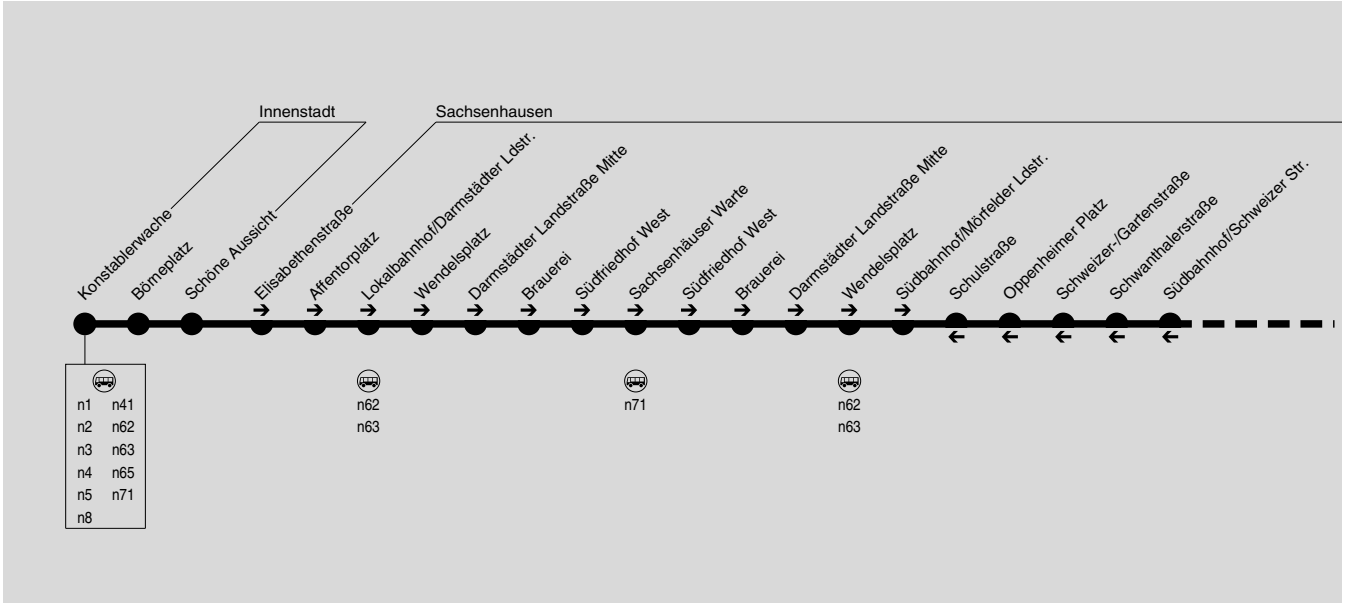

n7

Konstablerwache → Sachsenhausen → Niederrad →
Siedlung Goldstein → Schwanheim → Flughafen Terminal 1

RMV-Servicetelefon: 069 / 24 24 80 24

In den Nächten Freitag/Samstag, Samstag/Sonntag und vor Feiertagen kein Betrieb

1340