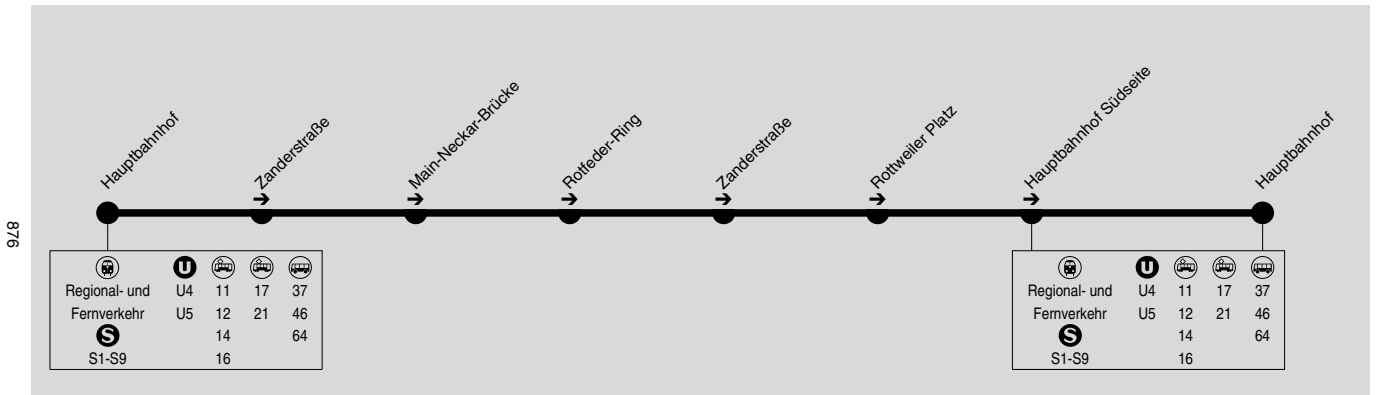

33

Hauptbahnhof → Westhafen Rotfeder-Ring → Hauptbahnhof

RMV-Servicetelefon: 069 / 24 24 80 24

Am 24.12. und 31.12. Verkehr wie Samstag.

Montag - Freitag

Hauptbahnhof	5.07	5.37	6.07	6.27	6.47	7.07	7.17	7.27	7.37	7.47	7.57	8.07	alle	9.07	9.27	9.47	10.07	10.27	10.47	11.07
Zanderstraße	5.11	5.41	6.12	6.32	6.52	7.12	7.22	7.32	7.42	7.52	8.02	8.12	10	9.12	9.32	9.51	10.11	10.31	10.51	11.11
Main-Neckar-Brücke	5.12	5.42	6.13	6.33	6.53	7.13	7.23	7.33	7.43	7.53	8.03	8.13	Min	9.13	9.33	9.52	10.12	10.32	10.52	11.12
Rotfeder-Ring	5.14	5.44	6.15	6.35	6.55	7.15	7.25	7.35	7.45	7.55	8.05	8.15		9.15	9.35	9.54	10.14	10.34	10.54	11.14
Zanderstraße	5.15	5.45	6.16	6.36	6.56	7.16	7.26	7.36	7.46	7.56	8.06	8.16		9.16	9.36	9.55	10.15	10.35	10.55	11.15
Rottweiler Platz	5.16	5.46	6.17	6.37	6.57	7.17	7.27	7.37	7.47	7.57	8.07	8.17		9.17	9.37	9.56	10.16	10.36	10.56	11.16
Hauptbahnhof Südseite	5.19	5.49	6.21	6.41	7.01	7.21	7.31	7.41	7.51	8.01	8.11	8.21		9.21	9.40	9.59	10.19	10.39	10.59	11.19
Hauptbahnhof	5.21	5.51	6.23	6.43	7.03	7.23	7.33	7.43	7.53	8.03	8.13	8.23		9.23	9.42	10.01	10.21	10.41	11.01	11.21

Montag - Freitag

Hauptbahnhof	17.07	alle	18.07	18.27	18.47	19.07	19.27	19.47	20.07	20.37	21.07
Zanderstraße	17.12	10	18.12	18.32	18.52	19.11	19.31	19.51	20.11	20.41	21.11
Main-Neckar-Brücke	17.13	Min	18.13	18.33	18.53	19.12	19.32	19.52	20.12	20.42	21.12
Rotfeder-Ring	17.15		18.15	18.35	18.55	19.14	19.34	19.54	20.14	20.44	21.14
Zanderstraße	17.16		18.16	18.36	18.56	19.15	19.35	19.55	20.15	20.45	21.15
Rottweiler Platz	17.17		18.17	18.37	18.57	19.16	19.36	19.56	20.16	20.46	21.16
Hauptbahnhof Südseite	17.21		18.21	18.41	19.01	19.19	19.39	19.59	20.19	20.49	21.19
Hauptbahnhof	17.23		18.23	18.43	19.03	19.21	19.41	20.01	20.21	20.51	21.21