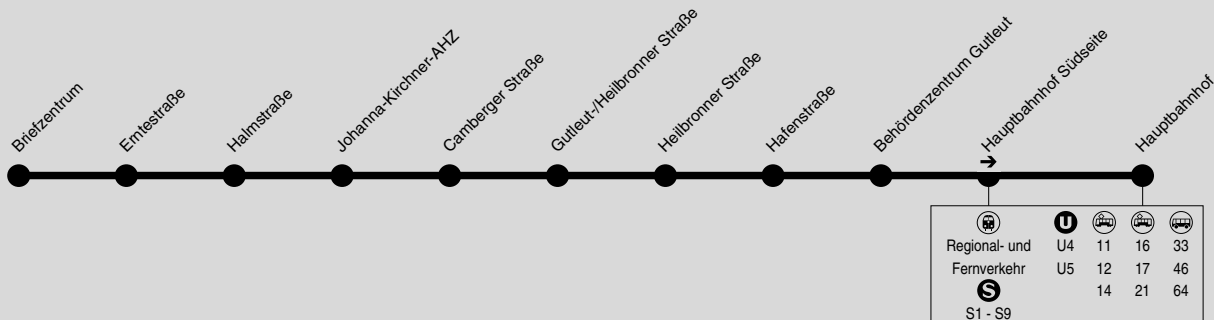

37

Gutleutviertel Briefzentrum → Johanna-Kirchner-AHZ → Heilbronner Straße → Hauptbahnhof

RMV-Servicetelefon: 069 / 24 24 80 24

Am 24.12. und 31.12. Verkehr wie Samstag.

Weihnachtsferien: 27.12.2018-11.01.2019, Osterferien: 15.04.-26.04.2019, Sommerferien: 01.07.-09.08.2019, Herbstferien: 30.09.-11.10.2019

Bewegliche Ferientage in Frankfurt: 01.03., 04.03., 31.05. und 21.06.2019

924

Montag - Freitag (Schulzeit)

Briefzentrum	4.01	4.16	4.31	4.46	5.04	5.19	5.34	5.49	6.04	6.19	6.27	6.34	6.42	6.49	6.57	7.04	7.12	7.19	7.27	7.34
Ernststraße	4.02	4.17	4.32	4.47	5.05	5.20	5.35	5.50	6.05	6.20	6.28	6.35	6.43	6.50	6.58	7.05	7.13	7.20	7.28	7.35
Halmstraße	4.03	4.18	4.33	4.48	5.06	5.21	5.36	5.51	6.06	6.21	6.29	6.36	6.44	6.51	6.59	7.06	7.14	7.21	7.29	7.36
Johanna-Kirchner-AHZ	4.04	4.19	4.34	4.49	5.07	5.22	5.37	5.52	6.07	6.22	6.30	6.37	6.45	6.52	7.00	7.07	7.15	7.22	7.30	7.37
Camberger Straße	4.05	4.20	4.35	4.50	5.08	5.23	5.38	5.53	6.08	6.23	6.31	6.38	6.46	6.53	7.01	7.08	7.16	7.23	7.31	7.38
Gutleut-/Heilbronner Straße	4.06	4.21	4.36	4.51	5.09	5.24	5.39	5.54	6.09	6.24	6.32	6.39	6.47	6.54	7.02	7.09	7.17	7.24	7.32	7.39
Heilbronner Straße	4.08	4.23	4.38	4.53	5.11	5.26	5.41	5.56	6.11	6.26	6.34	6.41	6.49	6.56	7.04	7.11	7.19	7.26	7.34	7.41
Behördenzentrum Gutleut	4.10	4.25	4.40	4.55	5.13	5.28	5.43	5.58	6.13	6.28	6.36	6.43	6.51	6.58	7.06	7.13	7.21	7.28	7.36	7.43
Hauptbahnhof Südseite	4.11	4.26	4.41	4.56	5.14	5.29	5.44	5.59	6.14	6.29	6.37	6.44	6.52	6.59	7.07	7.14	7.22	7.29	7.37	7.44
Hauptbahnhof	4.13	4.28	4.43	4.58	5.16	5.31	5.46	6.01	6.16	6.31	6.39	6.46	6.54	7.01	7.09	7.16	7.24	7.31	7.39	7.46