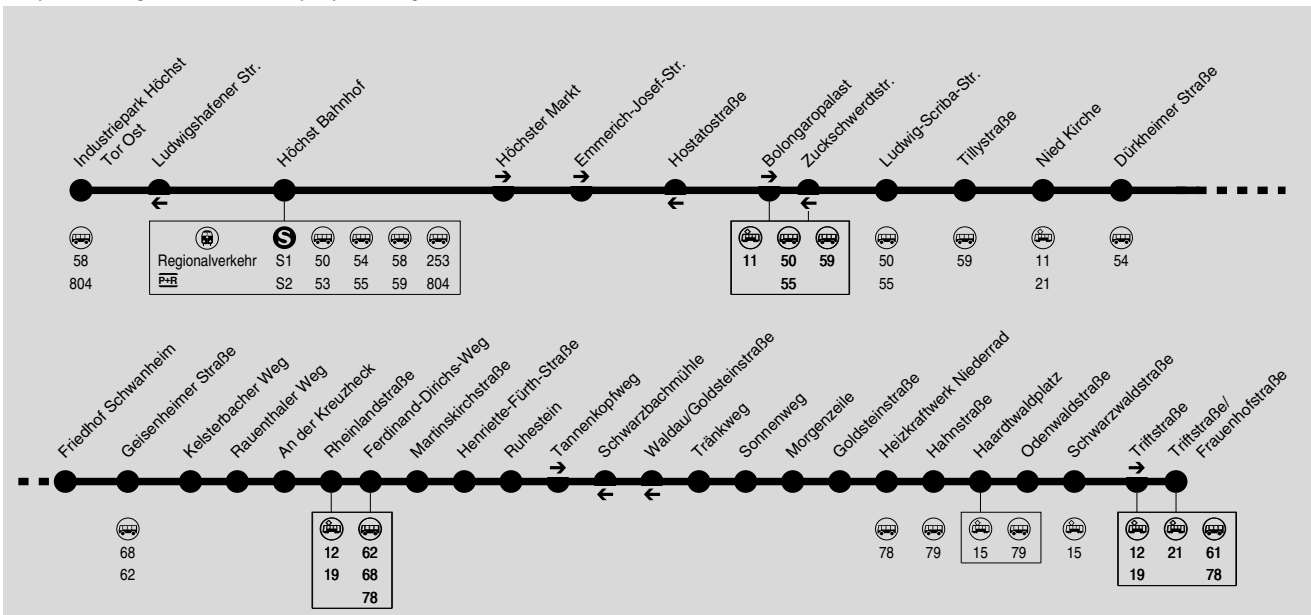

1062

Montag - Freitag

Verkehrsbeschränkung	Hinweise																			
																				S
Industriepark Höchst Tor Ost	3.49	4.19	4.34	4.49	5.04	5.19	5.34	5.48	5.58	6.07	6.17	6.27	6.37	6.47	6.56	7.00	7.10	7.20	alle	8.37
Höchst Bahnhof	3.52	4.22	4.37	4.52	5.07	5.22	5.37	5.51	6.01	6.10	6.20	6.30	6.40	6.50	6.56	7.00	7.10	7.20	10	8.40
Höchster Markt	3.55	4.25	4.40	4.55	5.10	5.25	5.40	5.54	6.04	6.13	6.23	6.33	6.43	6.53	6.59	7.03	7.13	7.23	Min	8.43
Bolongaropalast	3.59	4.29	4.44	4.59	5.14	5.29	5.44	5.58	6.08	6.17	6.27	6.37	6.47	6.57	7.03	7.07	7.17	7.27		8.47
Tillystraße	4.01	4.31	4.46	5.01	5.16	5.31	5.46	6.00	6.10	6.19	6.29	6.39	6.49	6.59	7.05	7.09	7.19	7.29		8.49
Nied Kirche	4.02	4.32	4.47	5.02	5.17	5.32	5.47	6.01	6.11	6.21	6.31	6.41	6.51	7.01	7.07	7.11	7.21	7.31		8.51
Dürkheimer Straße	4.04	4.34	4.49	5.04	5.19	5.34	5.49	6.03	6.13	6.23	6.33	6.43	6.53	7.03	7.09	7.13	7.23	7.33		8.53
Geisenheimer Straße	4.09	4.39	4.54	5.09	5.24	5.39	5.54	6.08	6.18	6.28	6.38	6.48	6.58	7.08	7.14	7.18	7.28	7.38		8.58
Rauenthaler Weg	4.12	4.42	4.57	5.12	5.27	5.42	5.57	6.11	6.21	6.31	6.41	6.51	7.01	7.11	7.17	7.21	7.31	7.41		9.01
Rheinlandstraße	4.15	4.45	5.00	5.15	5.30	5.45	6.00	6.14	6.24	6.34	6.44	6.54	7.04	7.14	7.20	7.24	7.34	7.44		9.04
12 Rheinlandstraße ab	4.19	4.49	5.04	5.19	5.34	5.49	6.04	6.19	6.29	6.39	6.49	6.59	7.09	7.19		7.29	7.39	7.49		9.09
12 Hbf/Münchener Str. an	4.46	5.16	5.31	5.46	6.01	6.16	6.31	6.46	6.56	7.06	7.16	7.26	7.36	7.46		7.56	8.06	8.16		9.36
Henriette-Fürth-Straße	4.18	4.48	5.03	5.18	5.33	5.48	6.03	6.17	6.27	6.37	6.47	6.57	7.07	7.17		7.27	7.37	7.47		9.07
Ruhstein	4.20	4.50	5.05	5.20	5.35	5.50	6.05	6.19	6.29	6.39	6.49	6.59	7.09	7.19		7.29	7.39	7.49		9.09
Tannenkopfweg	4.22	4.52	5.07	5.22	5.37	5.52	6.07	6.21	6.31	6.41	6.51	7.01	7.11	7.21		7.31	7.41	7.51		9.11
Tränkweg	4.23	4.53	5.08	5.23	5.38	5.53	6.08	6.22	6.32	6.42	6.52	7.02	7.12	7.22		7.32	7.42	7.52		9.12
Goldsteinstraße	4.27	4.57	5.12	5.27	5.42	5.57	6.12	6.26	6.36	6.46	6.56	7.06	7.16	7.26		7.36	7.46	7.56		9.16
Heizkraftwerk Niederrad	4.28	4.58	5.13	5.28	5.43	5.58	6.13	6.27	6.37	6.47	6.57	7.07	7.17	7.27		7.37	7.47	7.57		9.17
Haardwaldplatz	4.31	5.01	5.16	5.31	5.46	6.01	6.16	6.30	6.40	6.50	7.00	7.10	7.20	7.30		7.40	7.50	8.00		9.20
15 Haardwaldplatz ab		5.05	5.20	5.35	5.50	6.07	6.27	6.37	6.47	6.57	7.07	7.17	7.27	7.37		7.47	7.57	8.07		9.27
15 Südbahnhof an		5.23	5.38	5.53	6.08	6.26	6.46	6.56	7.06	7.16	7.26	7.36	7.46	7.56		8.06	8.16	8.26		9.46
Odenwaldstraße	4.32	5.02	5.17	5.32	5.47	6.02	6.17	6.31	6.41	6.51	7.01	7.11	7.21	7.31		7.41	7.51	8.01		9.21
Schwarzwaldstraße	4.33	5.03	5.18	5.33	5.48	6.03	6.18	6.32	6.42	6.52	7.02	7.12	7.22	7.32		7.42	7.52	8.02		9.22
Triftstraße	4.34	5.04	5.19	5.34	5.49	6.04	6.19	6.33	6.43	6.53	7.03	7.13	7.23	7.33		7.43	7.53	8.03		9.23
Trift-/Frauenhofstraße	4.36	5.06	5.21	5.36	5.51	6.06	6.21	6.35	6.45	6.55	7.05	7.15	7.25	7.35		7.45	7.55	8.05		9.25