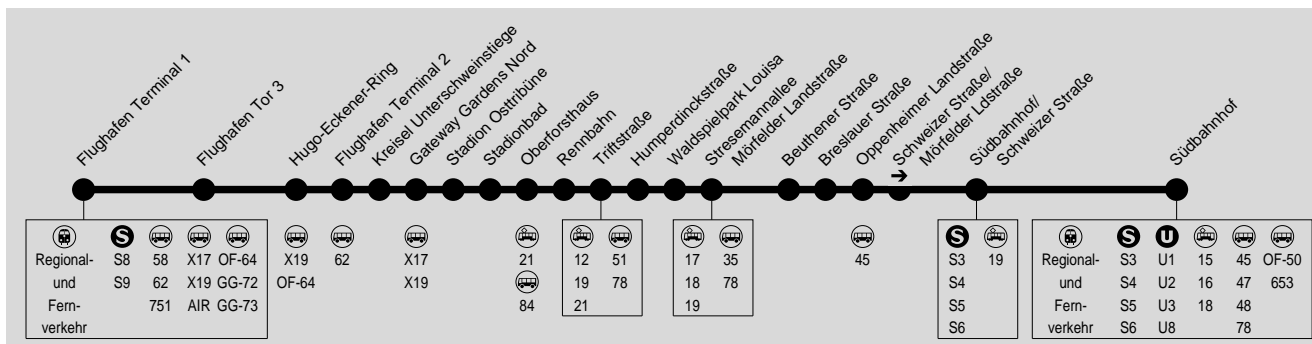

61

Flughafen Terminal 1 → Gateway Gardens → Stadion → Niederrad Triftstr. → Südbahnhof

RMV-Servicetelefon: 069 / 24 24 80 24

Am 24.12. kein GL-Bus-Einsatz

Montag - Freitag

Table with 16 columns and 20 rows showing departure times for Monday-Friday across various stops.

Montag - Freitag

Samstag

Table with 16 columns and 20 rows showing departure times for Monday-Friday and Saturday, including vehicle type (Verkehrsmittel) and restrictions (Verkehrsbeschränkung).

NV = nur Nächte Fr/Sa und vor Feiertagen

GL = Gelenkbus (NF)

Sonn- und Feiertag

Table with 16 columns and 20 rows showing departure times for Sunday and public holidays, including vehicle type and restrictions.

NVS = nur in Nächten vor Samstag, Sonn- und Feiertag