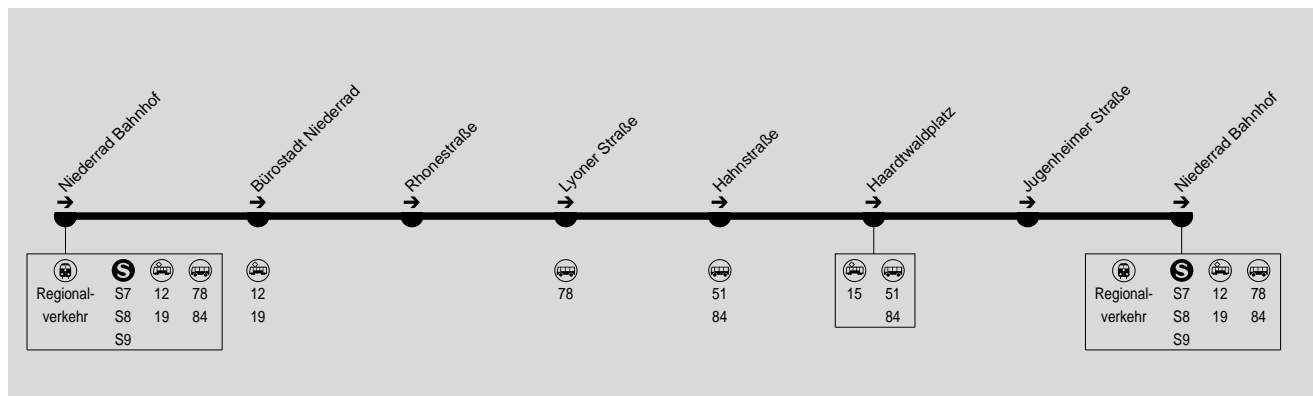

**79****Niederrad Bahnhof → Lyoner Quartier Lyoner Straße**

RMV-Servicetelefon: 069 / 24 24 80 24

Haltestelle Lyoner Straße: Weiterfahrt sofort

**Montag - Freitag**

Niederrad Bahnhof	5.56	6.11	6.26	6.39	6.47	alle	9.17	9.25	9.32	9.47
Bürostadt Niederrad	5.57	6.12	6.27	6.40	6.48	8/7	9.18	9.26	9.33	9.48
Rhonestraße	5.59	6.14	6.29	6.42	6.50	Min	9.20	9.28	9.35	9.50
Lyoner Straße	6.00	6.15	6.30	6.43	6.51		9.21	9.29	9.36	9.51
79 Lyoner Str. ab	6.00	6.15	6.30	6.43	6.51		9.21	9.36		
79 Niederrad Bahnhof an	6.08	6.23	6.38	6.51	6.59		9.29	9.44		

**79****Lyoner Quartier Lyoner Str. → Niederrad Bahnhof**

RMV-Servicetelefon: 069 / 24 24 80 24

**Montag - Freitag**

Lyoner Straße	6.00	6.15	6.30	6.43	6.51	alle	9.21	9.36
Hahnstraße	6.02	6.17	6.32	6.45	6.53	8/7	9.23	9.38
Haardtwaldplatz	6.03	6.18	6.33	6.46	6.54	Min	9.24	9.39
Jugendheimer Straße	6.05	6.20	6.35	6.48	6.56		9.26	9.41
Niederrad Bahnhof	6.08	6.23	6.38	6.51	6.59		9.29	9.44