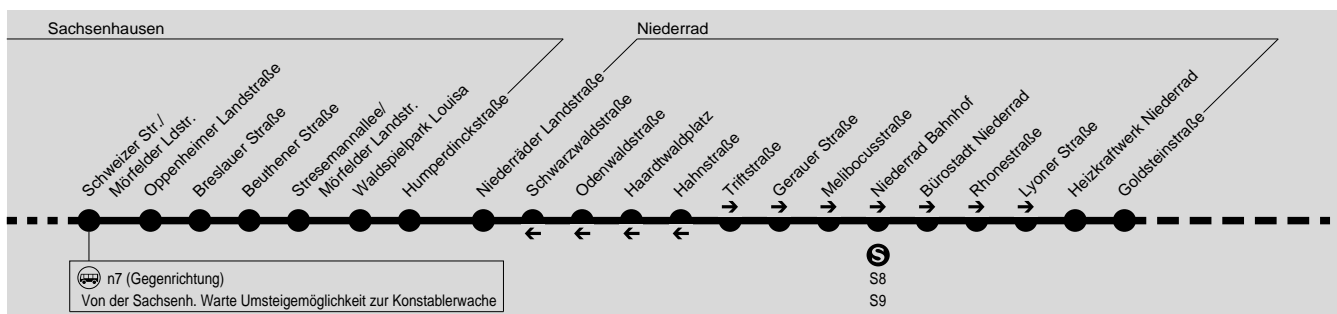

n7

Konstablerwache → Sachsenhausen → Niederrad →
Siedlung Goldstein → Schwanheim → Flughafen Terminal 1

**n7****Konstablerwache → Sachsenhausen → Niederrad →
Siedlung Goldstein → Schwanheim → Flughafen Terminal 1****Nächte So/Mo bis Do/Fr, nicht vor Feiertagen**