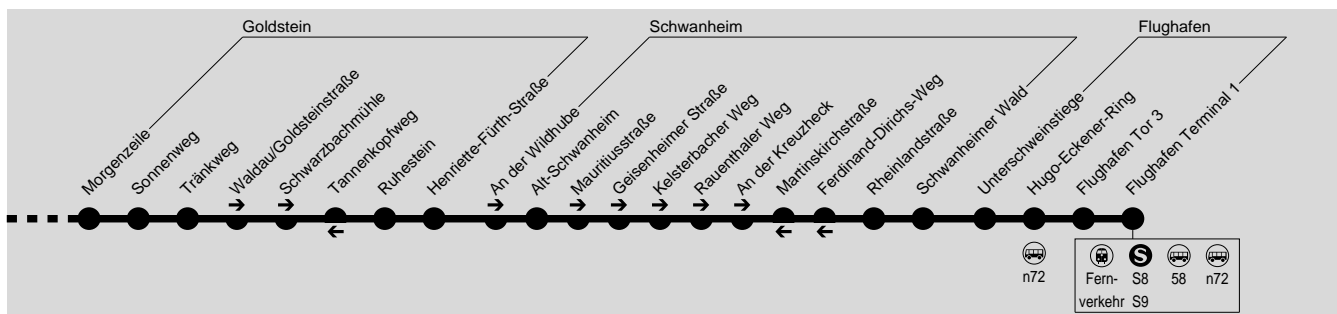

n7

Konstablerwache → Sachsenhausen → Niederrad →
Siedlung Goldstein → Schwanheim → Flughafen Terminal 1

**n7****Konstablerwache → Sachsenhausen → Niederrad →
Siedlung Goldstein → Schwanheim → Flughafen Terminal 1****Nächte So/Mo bis Do/Fr, nicht vor Feiertagen**