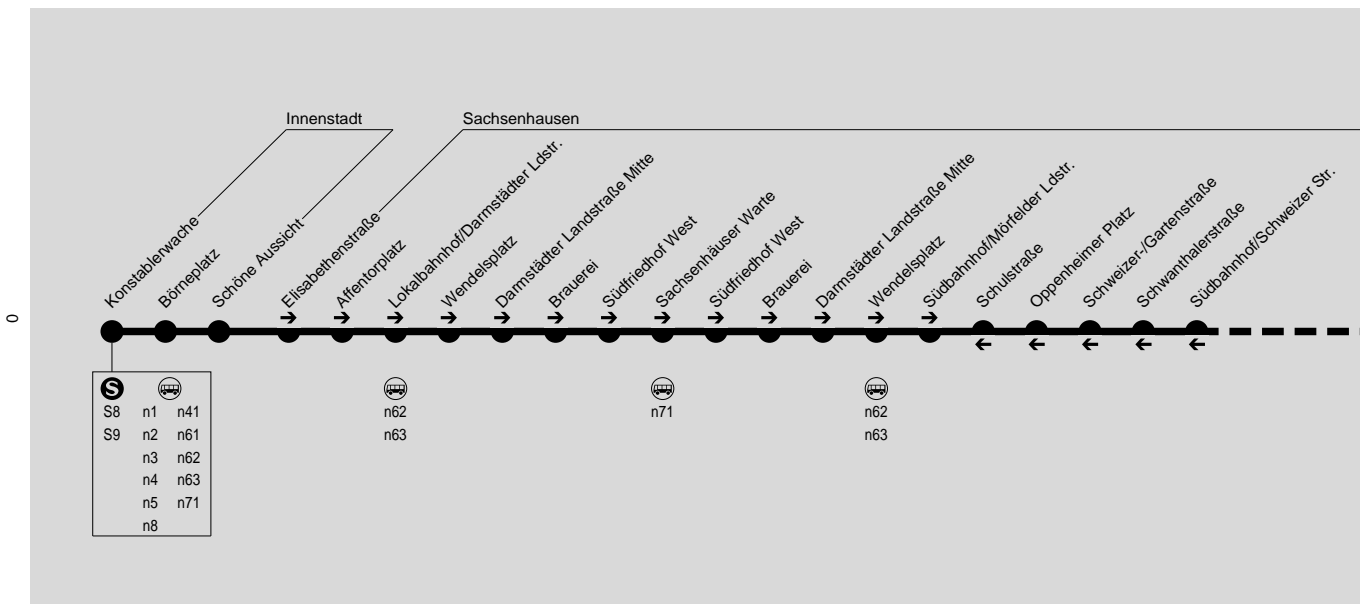

n7

Konstablerwache → Sachsenhausen → Niederrad →
Siedlung Goldstein → Schwanheim → Flughafen Terminal 1

**n7****Konstablerwache → Sachsenhausen → Niederrad →
Siedlung Goldstein → Schwanheim → Flughafen Terminal 1****Nächte So/Mo bis Do/Fr, nicht vor Feiertagen**