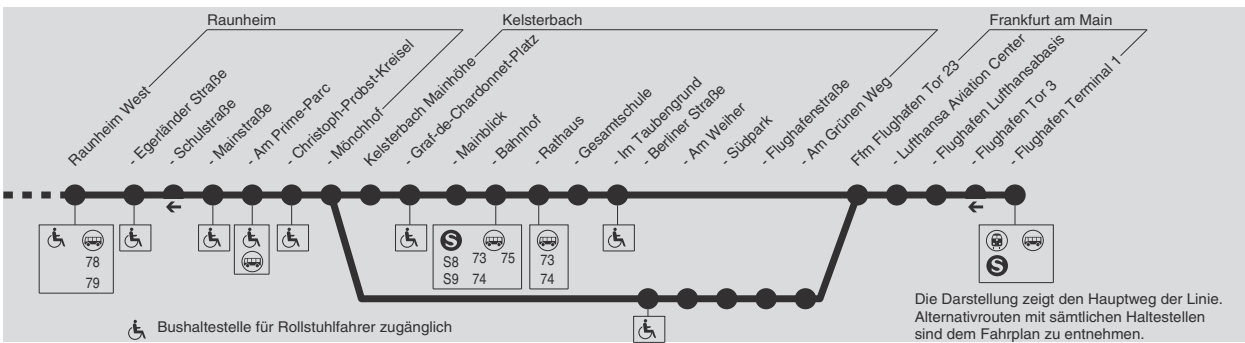

72

**Bischofsheim → Rüsselsheim → Raunheim →
Kelsterbach → Frankfurt Flughafen Terminal 1**

Verkehrsmanagementzentrale der LNVG Kreis Groß-Gerau, Tel.: (0 61 52) 93 27-10

Am 24.12. und 31.12. Verkehr wie Samstag.

72

Bischofsheim → Rüsselsheim → Raunheim → Kelsterbach → Frankfurt Flughafen Terminal 1

Verkehrsmanagementzentrale der LNVG Kreis Groß-Gerau, Tel.: (0 61 52) 93 27-10

Am 24.12. und 31.12. Verkehr wie Samstag.

Montag - Freitag

Table with 20 columns representing departure times for various stops from Bischofsheim Fachmarktzentrum to Flughafen Terminal 1 Pl.22.

Montag - Freitag

Samstag

Table with 20 columns representing departure times for various stops from Bischofsheim Fachmarktzentrum to Flughafen Terminal 1 Pl.22, including a Saturday column.