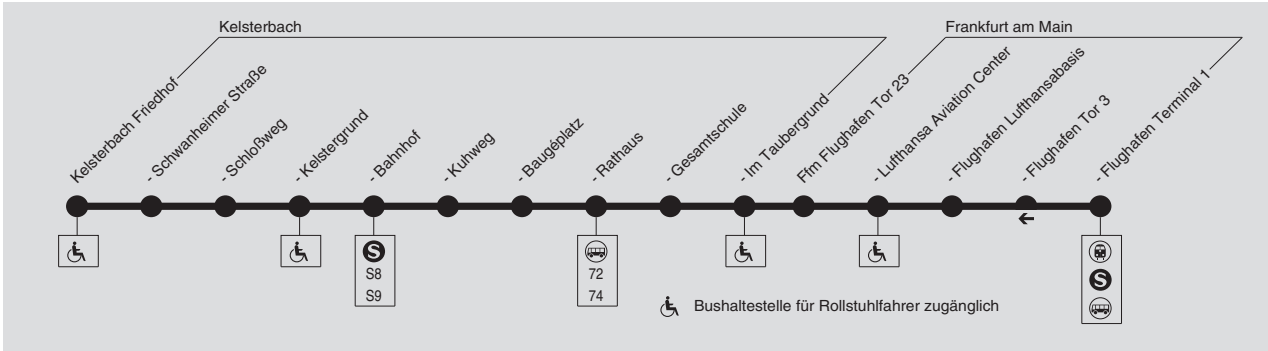

73

**Kelsterbach Friedhof → Frankfurt Flughafen Terminal 1**

Verkehrsmanagementzentrale der LNVG Kreis Groß-Gerau, Tel.: (0 61 52) 93 27-10

Am 24.12. und 31.12. Verkehr wie Samstag.

**Montag - Freitag**

Kelsterbach Friedhof	3.36	4.36	5.36	6.36	7.36	8.36	9.36	10.36	11.36	12.36	13.36	14.36	15.36	16.36	17.36	18.36	19.36	20.36	21.36	22.36	
- Schwanheimer Straße	3.37	4.37	5.37	6.37	7.37	8.37	9.37	10.37	11.37	12.37	13.37	14.37	15.37	16.37	17.37	18.37	19.37	20.37	21.37	22.37	
- Schloßweg	3.39	4.39	5.39	6.39	7.39	8.39	9.39	10.39	11.39	12.39	13.39	14.39	15.39	16.39	17.39	18.39	19.39	20.39	21.39	22.39	
- Kelstergrund	3.40	4.40	5.40	6.40	7.40	8.40	9.40	10.40	11.40	12.40	13.40	14.40	15.40	16.40	17.40	18.40	19.40	20.40	21.40	22.40	
- Bahnhof A	3.43	4.43	5.43	6.43	7.43	8.43	9.43	10.43	11.43	12.43	13.43	14.43	15.43	16.43	17.43	18.43	19.43	20.43	21.43	22.43	
- Kuhweg	3.46	4.46	5.46	6.46	7.46	8.46	9.46	10.46	11.46	12.46	13.46	14.46	15.46	16.46	17.46	18.46	19.46	20.46	21.46	22.46	
- Baugéplatz	3.48	4.48	5.48	6.48	7.48	8.48	9.48	10.48	11.48	12.48	13.48	14.48	15.48	16.48	17.48	18.48	19.48	20.48	21.48	22.48	
- Rathaus	3.50	4.50	5.50	6.50	7.50	8.50	9.50	10.50	11.50	12.50	13.50	14.50	15.50	16.50	17.50	18.50	19.50	20.50	21.50	22.50	
74 Kelsterbach Rathaus						8.52	9.52	10.52	11.52	12.52	13.52	14.52	15.52	16.52	17.52	18.52	19.52				
74 Kelsterbach Berliner Straße						9.00	10.00	11.00	12.00	13.00	14.00	15.00	16.00	17.00	18.00	19.00	20.00				
74 Kelsterbach Sportpark						8.45	9.45	10.45	11.45	12.45	13.45	14.45	15.45	16.45	17.45	18.45	19.45				
74 Kelsterbach Rathaus						8.51	9.51	10.51	11.51	12.51	13.51	14.51	15.51	16.51	17.51	18.51	19.51				
- Rathaus	3.51	4.51	5.51	6.51	7.51	8.51	9.51	10.51	11.51	12.51	13.51	14.51	15.51	16.51	17.51	18.51	19.51	20.51	21.51	22.51	
- Gesamtschule	3.53	4.52	5.52	6.52	7.52	8.52	9.52	10.52	11.52	12.52	13.52	14.52	15.52	16.52	17.52	18.52	19.52	20.52	21.52	22.52	
- Im Taubengrund	3.56	4.55	5.55	6.55	7.55	8.55	9.55	10.55	11.55	12.55	13.55	14.55	15.55	16.55	17.55	18.55	19.55	20.55	21.55	22.55	
Ffm Flughafen Tor 23	3.58	4.57	5.57	6.57	7.57	8.57	9.57	10.57	11.57	12.57	13.57	14.57	15.57	16.57	17.57	18.57	19.57	20.57	21.57	22.57	
- Lufthansa Aviation Center	3.59	4.58	5.58	6.58	7.58	8.58	9.58	10.58	11.58	12.58	13.58	14.58	15.58	16.58	17.58	18.58	19.58	20.58	21.58	22.58	
- Flughafen Lufthansabasis	4.00	5.00	6.00	7.00	8.00	9.00	10.00	11.00	12.00	13.00	14.00	15.00	16.00	17.00	18.00	19.00	20.00	21.00	22.00	23.00	
- Flughafen Terminal 1 Pl.22	4.03	5.03	6.03	7.03	8.03	9.03	10.03	11.03	12.03	13.03	14.03	15.03	16.03	17.03	18.03	19.03	20.03	21.03	22.03	23.03	