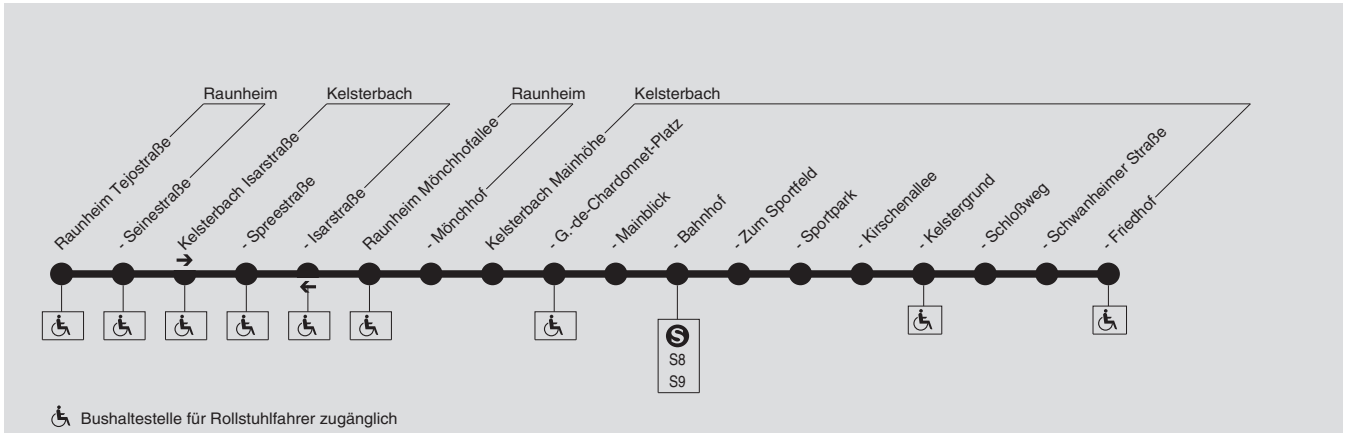

75

Gewerbegebiet Mönchhof → Kelsterbach Bahnhof → Friedhof

Verkehrsmanagementzentrale der LNVG Kreis Groß-Gerau, Tel.: (0 61 52) 93 27-10

Am 24.12. und 31.12. kein Verkehr.

Montag - Freitag

Verkehrsbeschränkung	F		S																			
Raunheim Tejostraße	5.34	6.34	7.34	7.34	8.34	9.34	10.34	11.34	12.34	13.34	14.34	15.34	16.34	17.34	18.34	19.34	20.34	21.34	22.34	23.20		
- Seinastraße	5.35	6.35	7.35	7.35	8.35	9.35	10.35	11.35	12.35	13.35	14.35	15.35	16.35	17.35	18.35	19.35	20.35	21.35	22.35	23.21		
Kelsterbach Isarstraße	5.37	6.37	7.37	7.37	8.37	9.37	10.37	11.37	12.37	13.37	14.37	15.37	16.37	17.37	18.37	19.37	20.37	21.37	22.37	23.23		
- Spreestraße	5.38	6.38	7.38	7.38	8.38	9.38	10.38	11.38	12.38	13.38	14.38	15.38	16.38	17.38	18.38	19.38	20.38	21.38	22.38	23.24		
Raunheim Mönchhofallee	5.39	6.39	7.39	7.39	8.39	9.39	10.39	11.39	12.39	13.39	14.39	15.39	16.39	17.39	18.39	19.39	20.39	21.39	22.39	23.25		
- Mönchhof	5.40	6.40	7.40	7.40	8.40	9.40	10.40	11.40	12.40	13.40	14.40	15.40	16.40	17.40	18.40	19.40	20.40	21.40	22.40	23.26		
Kelsterbach Mainhöhe	5.44	6.44	7.44	7.44	8.44	9.44	10.44	11.44	12.44	13.44	14.44	15.44	16.44	17.44	18.44	19.44	20.44	21.44	22.44	23.30		
- Graf-de-Chardonnet-Platz	5.46	6.46	7.46	7.46	8.46	9.46	10.46	11.46	12.46	13.46	14.46	15.46	16.46	17.46	18.46	19.46	20.46	21.46	22.46	23.32		
- Mainblick	5.47	6.47	7.47	7.47	8.47	9.47	10.47	11.47	12.47	13.47	14.47	15.47	16.47	17.47	18.47	19.47	20.47	21.47	22.47	23.33		
- Bahnhof A	an	5.48	6.48	7.48	7.48	8.48	9.48	10.48	11.48	12.48	13.48	14.48	15.48	16.48	17.48	18.48	19.48	20.48	21.48	22.48	23.34	
S8 S9 Kelsterbach	ab	5.55	6.55	7.55	7.55	8.55	9.55	10.55	11.55	12.55	13.55	14.55	15.55	16.55	17.55	18.55	19.55	20.55	21.55	22.55	23.40	
S8 S9 Flughafen Regionalbf	an	5.58	6.58	7.58	7.58	8.58	9.58	10.58	11.58	12.58	13.58	14.58	15.58	16.58	17.58	18.58	19.58	20.58	21.58	22.58	23.43	
S8 S9 Frankfurt Hbf	an	6.13	7.13	8.13	8.13	9.13	10.13	11.13	12.13	13.13	14.13	15.13	16.13	17.13	18.13	19.13	20.13	21.13	22.13	23.13	23.58	
S9 Kelsterbach	ab	6.04	7.04	8.04	8.04	9.04	10.04	11.04	12.04	13.04	14.04	15.04	16.04	17.04	18.04	19.04	20.04	21.04	22.04	23.04	23.49	
S9 Wiesbaden Hbf	an	6.44	7.44	8.44	8.44	9.44	10.44	11.44	12.44	13.44	14.44	15.44	16.44	17.44	18.44	19.44	20.44	21.44	22.44	23.44	0.19	
S9 Wiesbaden Hbf	ab	5.09	6.09	7.09	7.09	8.09	9.09	10.09	11.09	12.09	13.09	14.09	15.09	16.09	17.09	18.09	19.09	20.09	21.09			
S9 Kelsterbach	an	5.39	6.39	7.39	7.39	8.39	9.39	10.39	11.39	12.39	13.39	14.39	15.39	16.39	17.39	18.39	19.39	20.39	21.39			
S8 S9 Frankfurt Hbf	ab	5.17	6.17	7.17	7.17	8.17	9.17	10.17	11.17	12.17	13.17	14.17	15.17	16.17	17.17	18.17	19.17	20.17	21.17			
S8 S9 Flughafen Regionalbf	ab	5.30	6.30	7.30	7.30	8.30	9.30	10.30	11.30	12.30	13.30	14.30	15.30	16.30	17.30	18.30	19.30	20.30	21.30			
S8 S9 Kelsterbach	an	5.33	6.33	7.33	7.33	8.33	9.33	10.33	11.33	12.33	13.33	14.33	15.33	16.33	17.33	18.33	19.33	20.33	21.33			
- Bahnhof A	ab	5.48	6.48	7.48	7.48	8.48	9.48	10.48	11.48	12.48	13.48	14.48	15.48	16.48	17.48	18.48	19.48	20.48	21.48			
- Gesamtschule					7.51																	
- Zum Sportfeld		5.50	6.50	7.50	7.55	8.50	9.50	10.50	11.50	12.50	13.50	14.50	15.50	16.50	17.50	18.50	19.50	20.50	21.50			
- Sportpark		5.52	6.52	7.52	7.57	8.52	9.52	10.52	11.52	12.52	13.52	14.52	15.52	16.52	17.52	18.52	19.52	20.52	21.52			
- Kirschenallee		5.53	6.53	7.53	7.58	8.53	9.53	10.53	11.53	12.53	13.53	14.53	15.53	16.53	17.53	18.53	19.53	20.53	21.53			
- Kelstergrund		5.55	6.55	7.55	8.00	8.55	9.55	10.55	11.55	12.55	13.55	14.55	15.55	16.55	17.55	18.55	19.55	20.55	21.55			
- Schloßweg		5.56	6.56	7.56	8.01	8.56	9.56	10.56	11.56	12.56	13.56	14.56	15.56	16.56	17.56	18.56	19.56	20.56	21.56			
- Schwanheimer Straße		5.57	6.57	7.57	8.02	8.57	9.57	10.57	11.57	12.57	13.57	14.57	15.57	16.57	17.57	18.57	19.57	20.57	21.57			
- Friedhof		5.58	6.58	7.58	8.03	8.58	9.58	10.58	11.58	12.58	13.58	14.58	15.58	16.58	17.58	18.58	19.58	20.58	21.58			