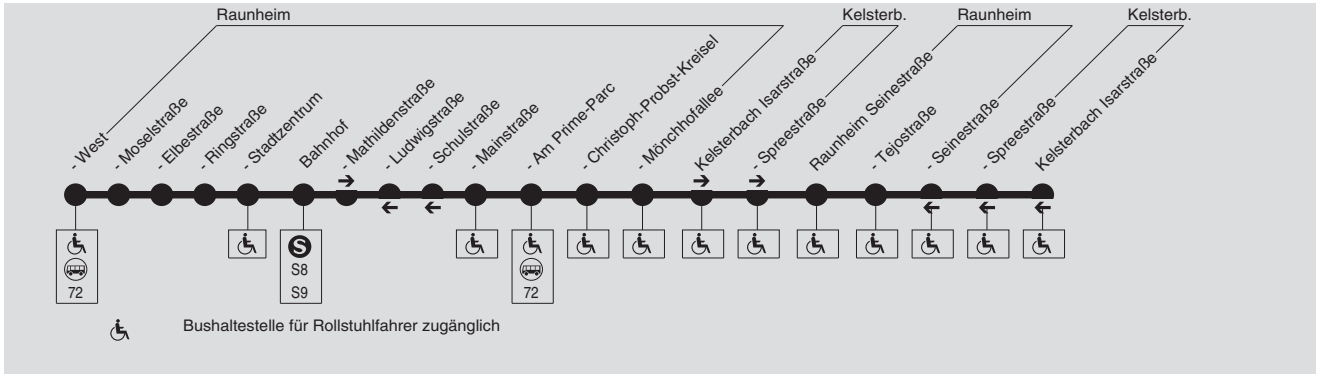

Niederflur-Kleinbus mit Rampe, begrenzte Fahrgastzahl, Fahrradmitnahme leider nicht möglich

78

**Raunheim West → Stadtzentrum →  
Bahnhof → Gewerbegebiet Mönchhof**

Verkehrsmanagementzentrale der LNVG Kreis Groß-Gerau, Tel.: (0 61 52) 93 27-10

Am 24.12. und 31.12. kein Verkehr.

Niederflur-Kleinbus mit Rampe, begrenzte Fahrgastzahl, Fahrradmitnahme leider nicht möglich

78

**Raunheim West → Stadtzentrum →  
Bahnhof → Gewerbegebiet Mönchhof**

Verkehrsmanagementzentrale der LNVG Kreis Groß-Gerau, Tel.: (0 61 52) 93 27-10

**R** = fährt von Raunheim West weiter als Linie 72 bis Rüsselsheim Marktplatz