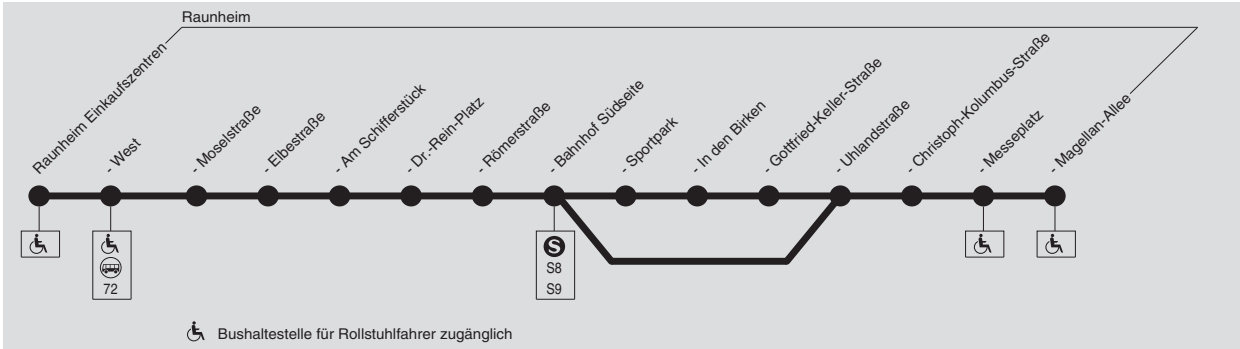

Niederflur-Kleinbus mit Rampe, begrenzte Fahrgastzahl, Fahrradmitnahme leider nicht möglich

79

**Raunheim Einkaufszentren → West → Bahnhof Südseite →
In den Birken → Magellan-Allee**

Verkehrsmanagementzentrale der LNVG Kreis Groß-Gerau, Tel.: (0 61 52) 93 27-10

Am 24.12. und 31.12. Verkehr wie Samstag.

Montag - Freitag

Raunheim Einkaufszentren					6.18	6.48	7.18	7.48	8.18	8.48	9.18	10.18	11.18	12.18	13.18	14.18						
72 Rüsselsheim Marktplatz	ab				5.58	6.28	6.58	7.30	7.58	8.28	8.58	9.58	10.58	11.58	12.58	13.58						
72 Raunheim West	an				6.10	6.40	7.10	7.42	8.10	8.40	9.10	10.10	11.10	12.10	13.10	14.10						
- West B	ab				6.20	6.50	7.20	7.50	8.20	8.50	9.20	10.20	11.20	12.20	13.20	14.20						
- Moselstraße					6.21	6.51	7.21	7.51	8.21	8.51	9.21	10.21	11.21	12.21	13.21	14.21						
- Elbestraße					6.23	6.53	7.23	7.53	8.23	8.53	9.23	10.23	11.23	12.23	13.23	14.23						
- Am Schifferstück					6.25	6.55	7.25	7.55	8.25	8.55	9.25	10.25	11.25	12.25	13.25	14.25						
- Dr.-Rein-Platz					6.26	6.56	7.26	7.56	8.26	8.56	9.26	10.26	11.26	12.26	13.26	14.26						
- Römerstraße					6.27	6.57	7.27	7.57	8.27	8.57	9.27	10.27	11.27	12.27	13.27	14.27						
- Bahnhof Südseite B	an				6.29	6.59	7.29	7.59	8.29	8.59	9.29	10.29	11.29	12.29	13.29	14.29						
S8 S9 Raunheim	ab				6.34	7.04	7.34	8.04	8.34	9.04	9.34	10.34	11.34	12.34	13.34	14.34						
S8 S9 Flughafen Regionalbf	an				6.43	7.13	7.43	8.13	8.43	9.13	9.43	10.43	11.43	12.43	13.43	14.43						
S8 S9 Frankfurt Hbf	an				6.58	7.28	7.58	8.28	8.58	9.28	9.58	10.58	11.58	12.58	13.58	14.58						
S8 S9 Raunheim	ab				6.39	7.09	7.39	8.09	8.39	9.09	9.39	10.39	11.39	12.39	13.39	14.39						
S8 S9 Mainz Hbf	an				6.56	7.26	7.56	8.26	8.56	9.26	9.56	10.56	11.56	12.56	13.56	14.56						
S8 S9 Wiesbaden Hbf	an				7.14	7.44	8.14	8.44	9.14	9.44	10.14	11.14	12.14	13.14	14.14	15.14						
S8 S9 Frankfurt Hbf	ab	5.17	5.32	5.47	6.02	6.17	6.32	6.47	7.02	7.17	7.32	7.47	8.02	8.17	8.32	8.47	9.02	10.02	11.02	12.02	13.02	14.02
S8 S9 Flughafen Regionalbf	ab	5.30	5.45	6.00	6.15	6.30	6.45	7.00	7.15	7.30	7.45	8.00	8.15	8.30	8.45	9.00	9.15	10.15	11.15	12.15	13.15	14.15
S8 S9 Raunheim	an	5.38	5.53	6.08	6.23	6.38	6.53	7.08	7.23	7.38	7.53	8.08	8.23	8.38	8.53	9.08	9.23	10.23	11.23	12.23	13.23	14.23
S8 S9 Wiesbaden Hbf	ab	5.09	5.18	5.39	5.48	6.09	6.18	6.39	6.48	7.09	7.18	7.39	7.48	8.09	8.18	8.39	8.48	9.48	10.48	11.48	12.48	13.48
S8 S9 Mainz Hbf	ab		5.32		6.02		6.32		7.02		7.32		8.02		8.32		9.02	10.02	11.02	12.02	13.02	14.02
S8 S9 Raunheim	an	5.34	5.49	6.04	6.19	6.34	6.49	7.04	7.19	7.34	7.49	8.04	8.19	8.34	8.49	9.04	9.19	10.19	11.19	12.19	13.19	14.19
- Bahnhof Südseite B	ab	5.44	5.59	6.14	6.29	6.44	6.59	7.14	7.29	7.44	7.59	8.14	8.29	8.44	8.59	9.14	9.29	10.29	11.29	12.29	13.29	14.29
- Sportpark					6.31		7.01		7.31		8.01		8.31		9.01		9.31	10.31	11.31	12.31	13.31	14.31
- In den Birken					6.32		7.02		7.32		8.02		8.32		9.02		9.32	10.32	11.32	12.32	13.32	14.32
- Gottfried-Keller-Straße					6.33		7.03		7.33		8.03		8.33		9.03		9.33	10.33	11.33	12.33	13.33	14.33
- Umlandstraße		5.46	6.01	6.16	6.34	6.46	7.04	7.16	7.34	7.46	8.04	8.16	8.34	8.46	9.04	9.16	9.34	10.34	11.34	12.34	13.34	14.34
- Christoph-Kolumbus-Straße		5.47	6.02	6.17	6.35	6.47	7.05	7.17	7.35	7.47	8.05	8.17	8.35	8.47	9.05	9.17	9.35	10.35	11.35	12.35	13.35	14.35
- Messeplatz		5.48	6.03	6.18	6.36	6.48	7.06	7.18	7.36	7.48	8.06	8.18	8.36	8.48	9.06	9.18	9.36	10.36	11.36	12.36	13.36	14.36
- Magellan-Allee		5.49	6.04	6.19	6.37	6.49	7.07	7.19	7.37	7.49	8.07	8.19	8.37	8.49	9.07	9.19	9.37	10.37	11.37	12.37	13.37	14.37