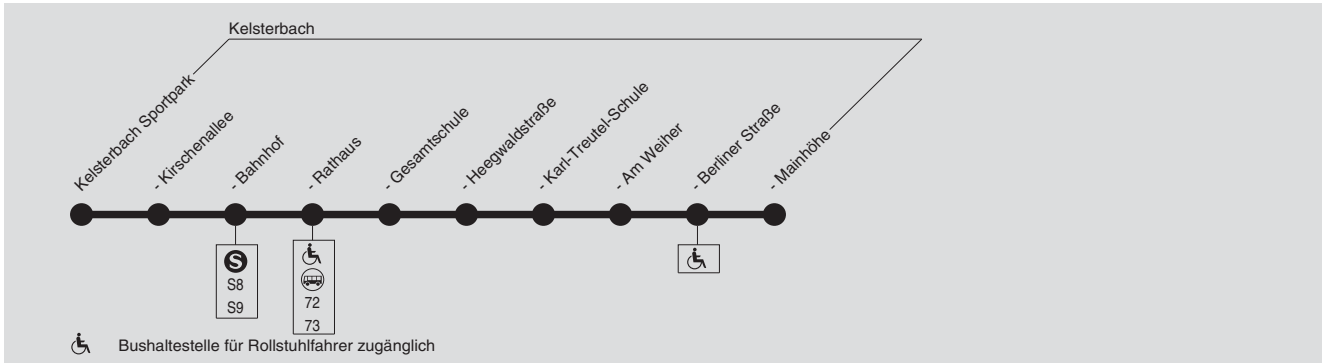

Am 24.12. und 31.12. Verkehr wie Samstag.

Montag - Freitag

Verkehrsbeschränkung					S	F	S	F											
Kelsterbach Kelstergrund					11.43				12.43										
- Sportpark					8.45	9.45	10.45	11.45	11.45	12.45	12.45	13.45	14.45	15.45	16.45	17.45	18.45	19.45	
- Kirschenallee					8.46	9.46	10.46	11.46	11.46	12.46	12.46	13.46	14.46	15.46	16.46	17.46	18.46	19.46	
- Bahnhof A	6.29	6.59	7.59		8.49	9.49	10.49	11.49	11.49	12.49	12.49	13.49	14.49	15.49	16.49	17.49	18.49	19.49	
- Bahnhof C	6.30	7.00	8.00		8.50	9.50	10.50	11.50	11.50	12.50	12.50	13.50	14.50	15.50	16.50	17.50	18.50	19.50	
- Rathaus	6.31	7.01	8.01		8.51	9.51	10.51	11.51	11.51	12.51	12.51	13.51	14.51	15.51	16.51	17.51	18.51	19.51	
73 Kelsterbach Rathaus	ab					8.52	9.52	10.52	11.52	11.52	12.52	12.52	13.52	14.52	15.52	16.52	17.52	18.52	19.52
73 Flughafen Terminal 1	an					9.02	10.02	11.02	12.02	12.02	13.02	13.02	14.02	15.02	16.02	17.02	18.02	19.02	20.02
73 Kelsterbach Friedhof	ab	6.38	7.38	8.38	9.38	10.38	11.38	11.38	12.38	12.38	13.38	14.38	15.38	16.38	17.38	18.38	19.38		
73 Kelsterbach Rathaus	an	6.52	7.52	8.52	9.52	10.52	11.52	11.52	12.52	12.52	13.52	14.52	15.52	16.52	17.52	18.52	19.52		
- Rathaus	6.32	7.02	8.02	8.52	9.52	10.52	11.52	11.52	12.52	12.52	13.52	14.52	15.52	16.52	17.52	18.52	19.52		
- Gesamtschule	6.33	7.03	8.03	8.53	9.53	10.53	11.53	11.53	12.53	12.53	13.53	14.53	15.53	16.53	17.53	18.53	19.53		
- Heegwaldstraße	6.35	7.05	8.05	8.55	9.55	10.55	11.55	11.55	12.55	12.55	13.55	14.55	15.55	16.55	17.55	18.55	19.55		
- Karl-Treutel-Schule	6.37	7.07	8.07	8.57	9.57	10.57	11.57	11.57	12.57	12.57	13.57	14.57	15.57	16.57	17.57	18.57	19.57		
- Am Weiher	6.39	7.09	8.09	8.59	9.59	10.59	11.59	11.59	12.59	12.59	13.59	14.59	15.59	16.59	17.59	18.59	19.59		
- Berliner Straße A	6.40	7.10	8.10	9.00	10.00	11.00	12.00	12.00	13.00	13.00	14.00	15.00	16.00	17.00	18.00	19.00	20.00		
- Mainhöhe					12.02				13.02										