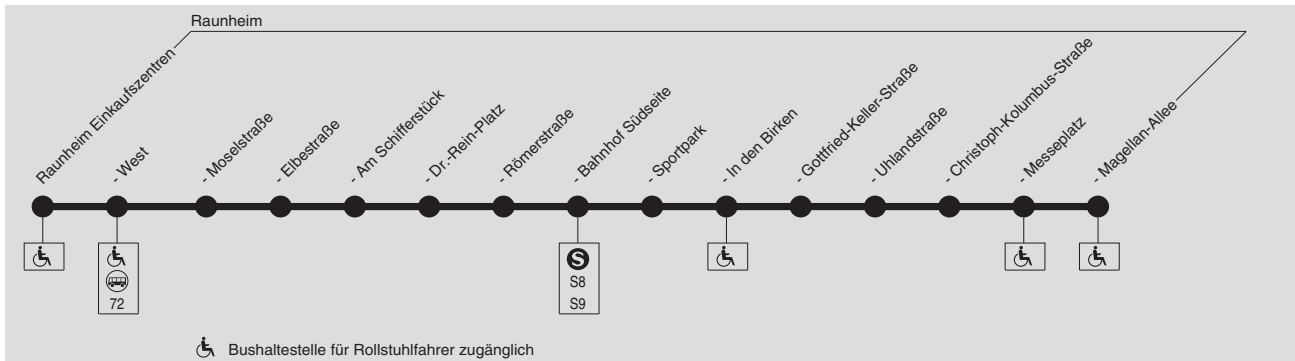

Niederflur-Kleinbus mit Rampe, begrenzte Fahrgastzahl, Fahrradmitnahme leider nicht möglich

79

**Raunheim Einkaufszentren → West → Bahnhof Südseite →
In den Birken → Magellan-Allee**

Verkehrsmanagementzentrale der LNVG Kreis Groß-Gerau, Tel.: (0 61 52) 93 27-10

Am 24.12. und 31.12. Verkehr wie Samstag.

gültig ab 13.12.2020

79

Niederflur-Kleinbus mit Rampe, begrenzte Fahrgastzahl, Fahrradmitnahme leider nicht möglich

Raunheim Einkaufszentren → West → Bahnhof Südseite →
In den Birken → Magellan-Allee

Verkehrsmanagementzentrale der LNVG Kreis Groß-Gerau, Tel.: (0 61 52) 93 27-10

Montag - Freitag

Am 24.12. und 31.12. Verkehr wie Samstag.

Table with columns for departure location (Raunheim Einkaufszentren, 72 Rüsselsheim Marktplatz, 72 Raunheim West, West B, Moselstraße, Elbestraße, Am Schifferstück, Dr.-Rein-Platz, Römerstraße, Bahnhof Südseite B, Sportpark, In den Birken, Gottfried-Keller-Straße, Uhlandstraße, Christoph-Kolumbus-Straße, Messeplatz, Magellan-Allee), direction (ab/an), and time slots (6.18-10.18, 14.18-22.18).

Samstag

Table for Saturday departures with columns for departure location and direction (ab/an) and time slots (8.18-16.18, 14.18-22.18).

Niederflur-Kleinbus mit Rampe, begrenzte Fahrgastzahl, Fahrradmitnahme leider nicht möglich